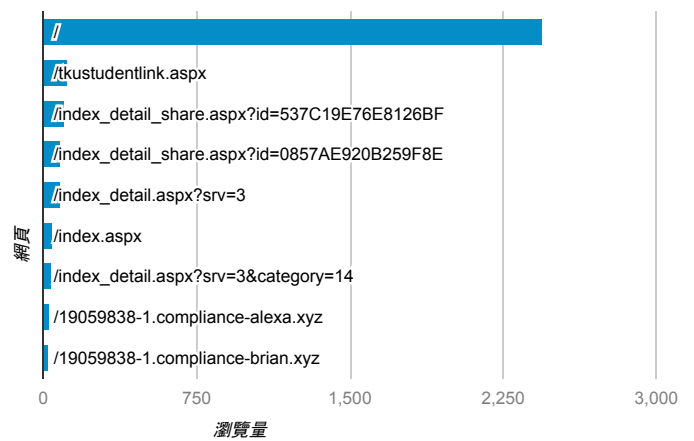

報表03_內容

2016年11月21日 - 2016年11月27日

所有使用者
100.00% 個工作階段

平均網頁載入時間 (秒)

平均網頁載入時間 (秒)和瀏覽量 (依網頁分組)

網頁	平均網頁載入時間 (秒)	瀏覽量
/	37.62	2,445
/index_detail_share.aspx?id=0857AE920B259F8E	13.59	82
/index_detail_share.aspx?id=537C19E76E8126BF	7.26	101
/index_detail.aspx?srv=3&category=14	3.32	38
/tkustudentlink.aspx	2.89	120
/19059838-1.compliance-alexa.xyz	0.00	30
/19059838-1.compliance-andrew.xyz	0.00	21
/19059838-1.compliance-brian.xyz	0.00	24
/analytics_Summary.aspx	0.00	2
/error.aspx	0.00	1

網頁載入平均需時 (秒) (依瀏覽器分組)

瀏覽器	平均網頁載入時間 (秒)
Chrome	24.07
Safari	18.05

瀏覽量(依網頁分組)

造訪和新造訪率 (依關鍵字分組)

關鍵字	工作階段	% 新工作階段
(not provided)	438	70.78%
social share buttons sharebutton.to	7	100.00%
(not set)	1	100.00%